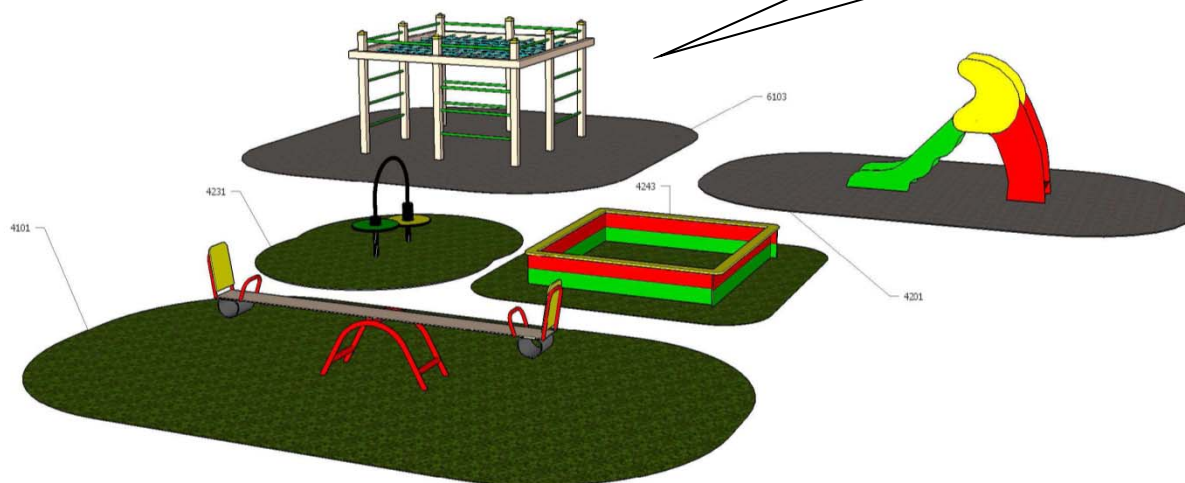

3. DETSKÉ ihrisko

Akciová cena
detského ihriska:
2600,-Eur bez DPH

Prvky detského ihriska: preklápacia hojdačka - dĺžka 3110mm, pieskovisko - 2000x2000x320mm, počítadlo so stolíkmi - 1200x500x950mm, šmýkačka Mini - výška podesty 920mm, gymnastická zostava - 2660x2660x1600mm

Použité materiály: nosné stĺpy z lepeného borovicového dreva, vodevzdorná brezová preglejka, nerezová šmýkačka, náterové hmoty - dvojkomponentné farby, odolné voči poveternostným vplyvom

Vekové zloženie: 3-7 r., vhodné aj do MŠ

Všetky uvedené prvky sú certifikované v zmysle STN EN 1176-1.

Akciová cena detského ihriska je bez montáže a stavebných prác. K prvku 6103 je nutné vybudovať dopadovú zónu!

Poznámka:

Akciové ceny ponúkaných ihrísk sú pevné a konečné! Nezahŕňajú však náklady na montáž a stavebné činnosti, ktoré sú nevyhnutné pre ich bezpečnú prevádzku. Tie budú kalkulované individuálne, na vyžiadanie zákazníka!

Akciové ceny platia len do vypredania zásob!

Kontaktné údaje:

Dextrade Žilina, s.r.o., Kamenná 9, 010 01 ŽILINA, Slovakia

Tel.: +421 (0)41 7055 101, Fax: +421 (0)41 7643 722

E-mail: info@dextrade.sk

WEB: www.dextrade.sk

www.colmex.sk

www.ksil.sk