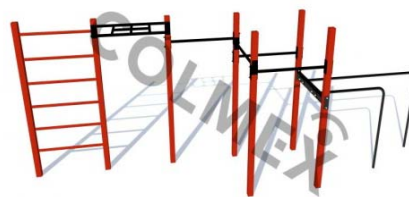

Uvedená akciová cena je bez montáže a stavebných prác. Doporučujeme vybudovať dopadovú zónu!