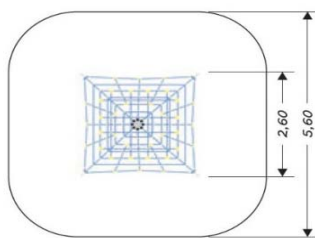

## 1. STREETWORKOUT ihrisko - IDAHO

Označenie: WO-04

Rozmery: 7090x1290x2500 mm

Hmotnosť: 284 kg

Výška voľného pádu: 1500-2000 mm

Veková skupina: 14+

Použitie prvkov: bradlá predĺžené, spletenec, hrazda, zvislý rebrík

## 2. POHYBOVÉ ihrisko

Lanová pyramída 0417

Rozmery: 2600x2600x2500 mm

Bezpečnostná zóna: 29,40 m<sup>2</sup>

Max. výška pádu: 0,99m

Vekové zloženie: 3-14 r.

Účel: prechod, lezenie, skákanie, cvičenie na udržanie rovnováhy

Materiál: pozinkovaná oceľová konštrukcia, laná z polypropylénu spojené plastovými krytkami

Balančný mostík 0404

Rozmery: 2400x900x1200 mm

Bezpečnostná zóna: 19,10 m<sup>2</sup>

Max. výška pádu: 0,3m

Vekové zloženie: 3-14 r.