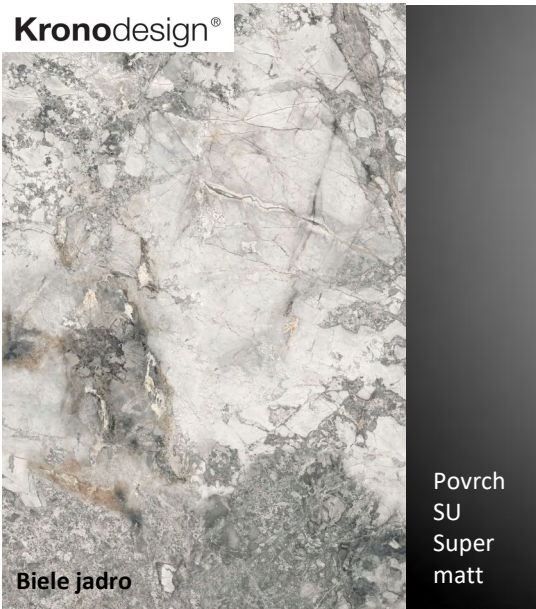

Kolekcia dekorov 2023 kompaktných dosiek v hrúbke 12mm

8685 SU Snow white

K551 SU Calcatta Olympus

K023 SU Venato

K594 SU Breccia Valdo

Kronodesign®

Biele jadro

Povrch
SU
Super
matt

K552 SU White Iceberg Marble

Kronodesign®

Šedé jadro

Povrch
SU
Super
matt

K028 SU Portland

Kronodesign®

Šedé jadro

Povrch
PH
Pallazo
Touch

K367 PH Cream Navona

Kronodesign®

Šedé jadro

Povrch
PH
Pallazo
Touch

K368 PH Grey Atlantic Marble

Kronodesign®

Šedé jadro

Povrch
PH
Pallazo
Touch

0190 SL Black - Slate

Kronodesign®

Čierne jadro

Povrch AF
Authentic Fine
bezodtlačkový
zamatový

0190 AF Black - AF

Kronodesign®

Čierne jadro

Povrch
PW
Pure
Wood