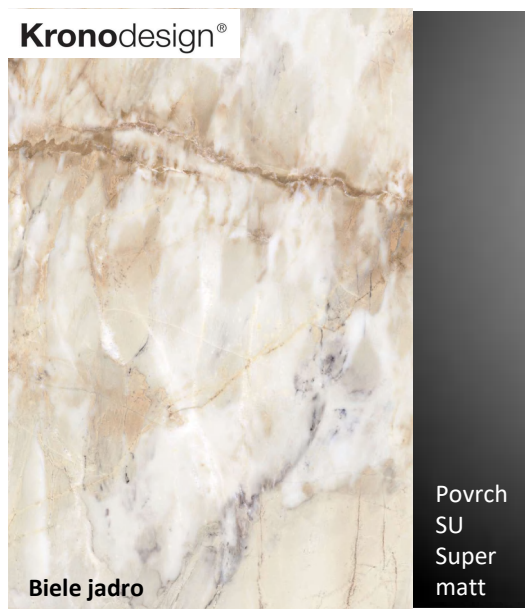

Kolekcia dekorov 2023 kompaktných dosiek v hrúbke 12mm

8685 SU Snow white

K551 SU Calcatta Olympus

K023 SU Venato

K594 SU Breccia Valdo

Kronodesign®

Biele jadro

Povrch
SU
Super
matt

K552 SU White Iceberg Marble

Kronodesign®

Šedé jadro

Povrch
SU
Super
matt

K028 SU Portland

Kronodesign®

Šedé jadro

Povrch
PH
Pallazo
Touch

K367 PH Cream Navona

Kronodesign®

Šedé jadro

Povrch
PH
Pallazo
Touch

K368 PH Grey Atlantic Marble

Kronodesign®

Šedé jadro

Povrch
PH
Pallazo
Touch

K538 PH Dovetail Arosa

Kronodesign®

Čierne jadro

Povrch
PH
Pallazo
Touch

K539 PH Fossil Arosa

Kronodesign®

Šedé jadro

Povrch
SU
Super
matt