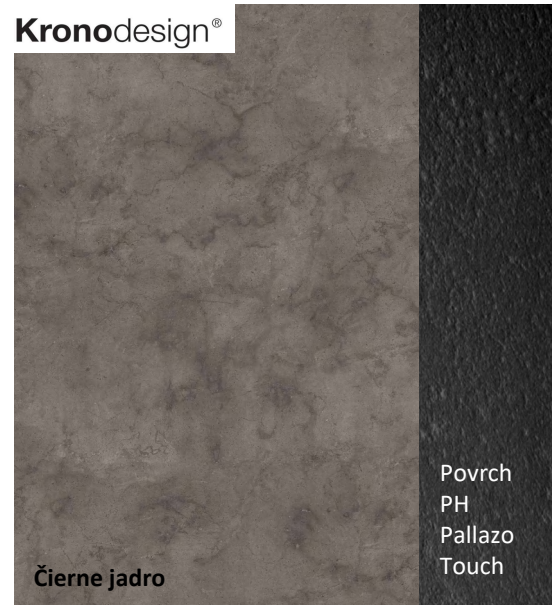

K552 SU White Iceberg Marble

Kronodesign®

Šedé jadro

Povrch
SU
Super
matt

K028 SU Portland

Kronodesign®

Šedé jadro

Povrch
PH
Pallazo
Touch

K367 PH Cream Navona

Kronodesign®

Šedé jadro

Povrch
PH
Pallazo
Touch

K368 PH Grey Atlantic Marble

Kronodesign®

Šedé jadro

Povrch
PH
Pallazo
Touch

K538 PH Dovetail Arosa

Kronodesign®

Čierne jadro

Povrch
PH
Pallazo
Touch

K539 PH Fossil Arosa

Kronodesign®

Šedé jadro

Povrch
SU
Super
matt

K595 SU Pietra Belvedere

Kronodesign®

Čierne jadro

Povrch
SU
Super
matt

K553 SU Galaxus

Kronodesign®

Čierne jadro

Povrch
SL
Slate