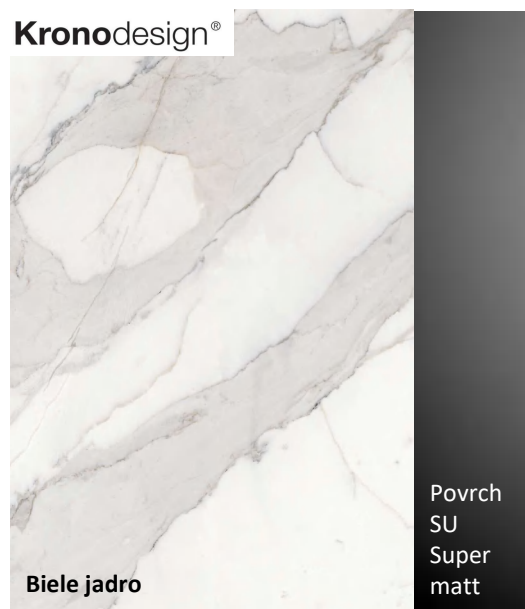

Kolekcia dekorov 2023 kompaktných dosiek v hrúbke 12mm

8685 SU Snow white

K551 SU Calcatta Olympus

K023 SU Venato

K594 SU Breccia Valdo

Kronodesign®

Biele jadro

Povrch
SU
Super
matt

K552 SU White Iceberg Marble

Kronodesign®

Šedé jadro

Povrch
SU
Super
matt

K028 SU Portland

Kronodesign®

Šedé jadro

Povrch
PH
Pallazo
Touch

K367 PH Cream Navona

Kronodesign®

Šedé jadro

Povrch
PH
Pallazo
Touch

K368 PH Grey Atlantic Marble

Kronodesign®

Šedé jadro

Povrch
PH
Pallazo
Touch

0190 SL Black - Slate

Kronodesign®

Čierne jadro

Povrch AF
Authentic Fine
bezodtlačkový
zamatový

0190 AF Black - AF

Kronodesign®

Čierne jadro

Povrch
PW
Pure
Wood