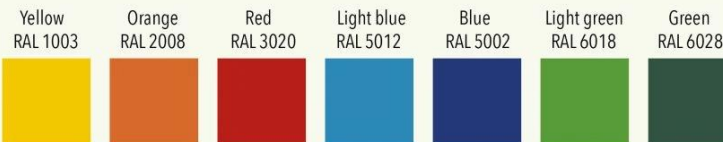

Available colours: