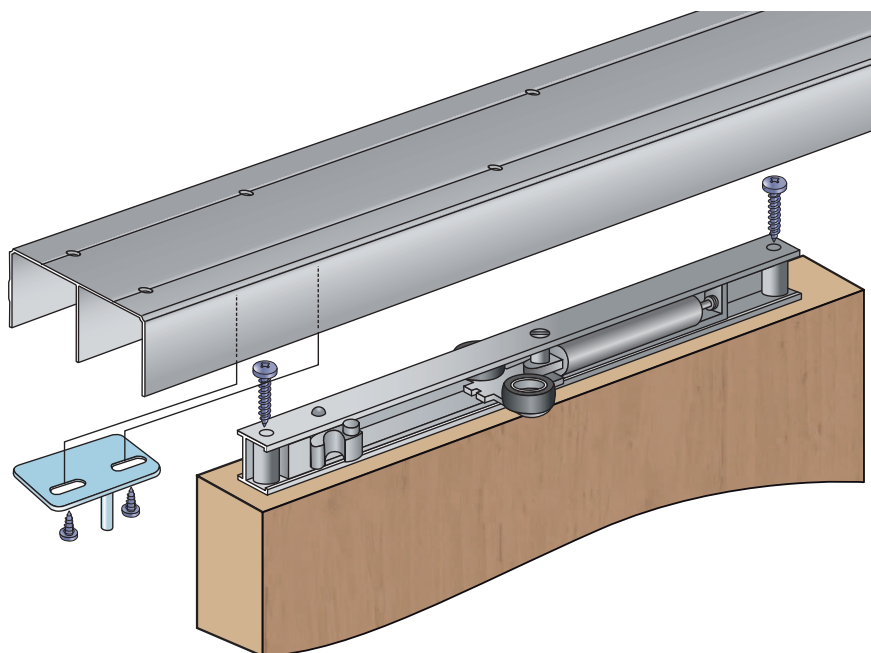

- 1.** Systém dveřního dovírání je určen pro naše kování S60/60N a dále pro rámový systém S65. Podrobný montážní návod je součástí balení.

- 2.** Dveřní dovírač má umístěn dovírací mechanismus před integrovaným horním vozíkem. Tím je na nejvyšší možnou míru zaručeno výškové seřízení dveří, protože dovírací mechanismus zabírá minimální prostor nad posuvnými dveřmi.

- 3.** Dveřní dovírač lze montovat na levou i pravou stranu dveří. Jeho konstrukce je dostatečně robustní, aby vydržela i prudší zavírání dveří.