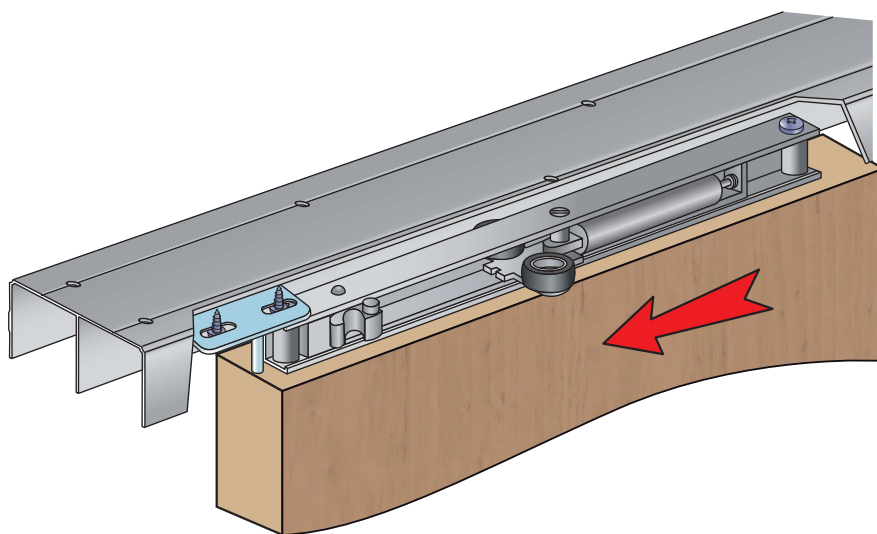

- 1.** Systém dveřního dovírání je určen pro naše kování S60/60N a dále pro rámový systém S65. Podrobný montážní návod je součástí balení.

- 2.** Dveřní dovírač má umístěn dovírací mechanismus před integrovaným horním vozíkem. Tím je na nejvyšší možnou míru zaručeno výškové seřízení dveří, protože dovírací mechanismus zabírá minimální prostor nad posuvnými dveřmi.

- 3.** Dveřní dovírač lze montovat na levou i pravou stranu dveří. Jeho konstrukce je dostatečně robustní, aby vydržela i prudší zavírání dveří.